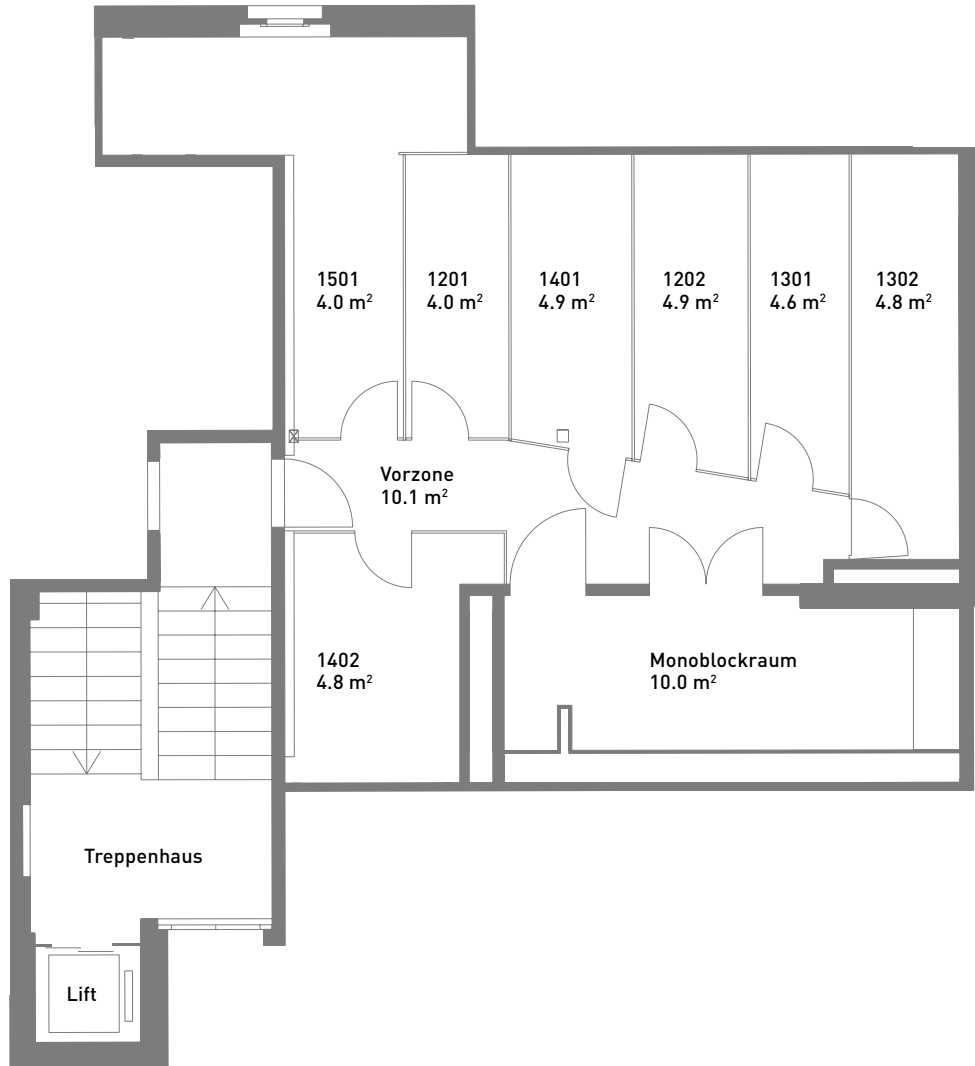

4½-Zimmer-Wohnung, ca. 107 m²

Massstab 1:100

2. Obergeschoss rechts

11.1202

Keller

Masstab 1:100

1. Untergeschoss

Estrich

Massstab 1:100

0 5m

6. Obergeschoss links, Estrich

Badenerstrasse 123, Zürich