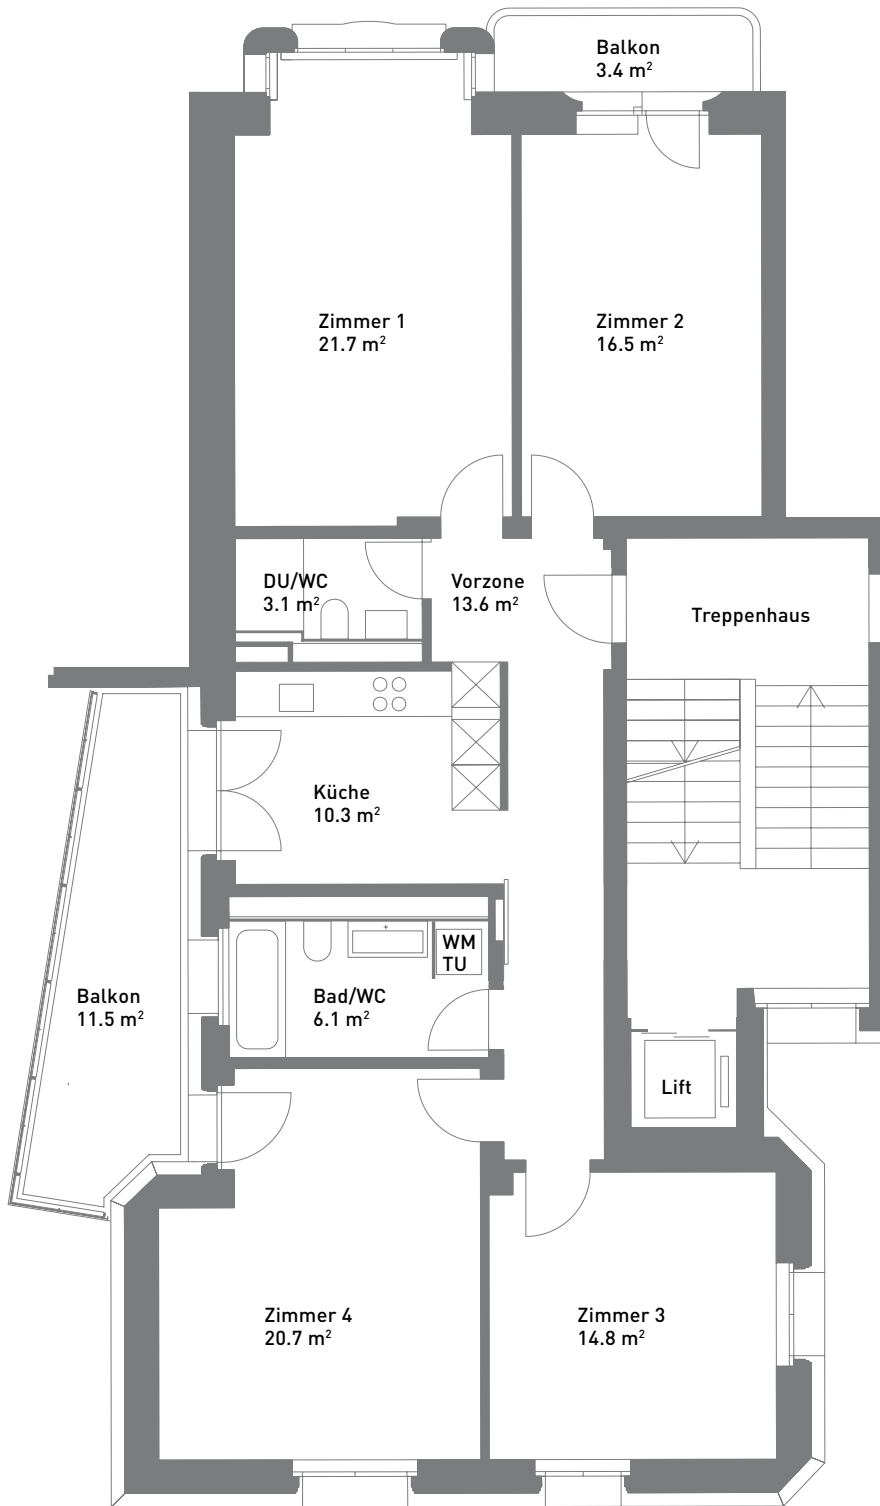

4½-Zimmer-Wohnung, ca. 107 m²

Massstab 1:100

2. Obergeschoss rechts

11.1202

Keller

Masstab 1:100

1. Untergeschoss

Estrich

Massstab 1:100

0 5m

6. Obergeschoss links, Estrich

Badenerstrasse 123, Zürich