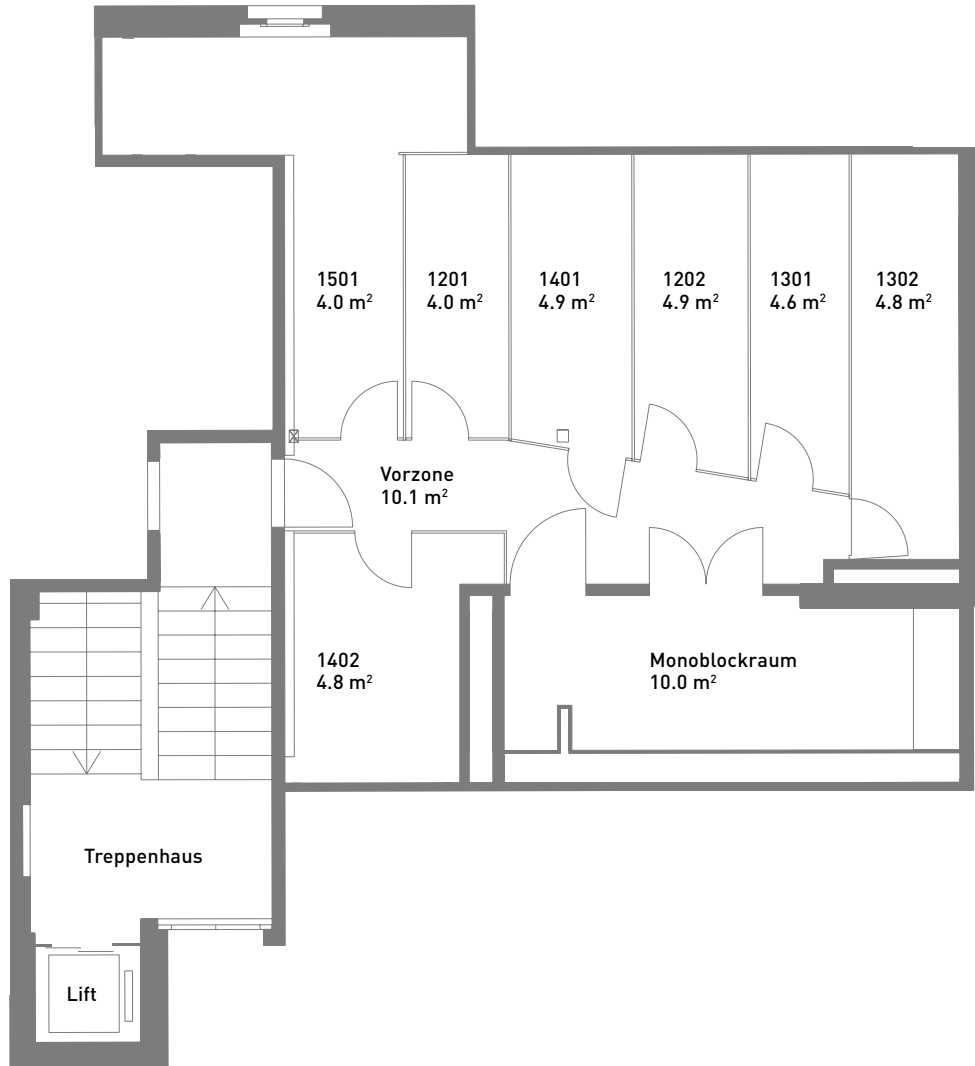

4½-Zimmer-Wohnung, ca. 107 m²

Massstab 1:100

0 5m

3. Obergeschoss rechts

11.1302

Badenerstrasse 123, Zürich

Keller

Masstab 1:100

1. Untergeschoss

Estrich

Massstab 1:100

0 5m

6. Obergeschoss links, Estrich

Badenerstrasse 123, Zürich