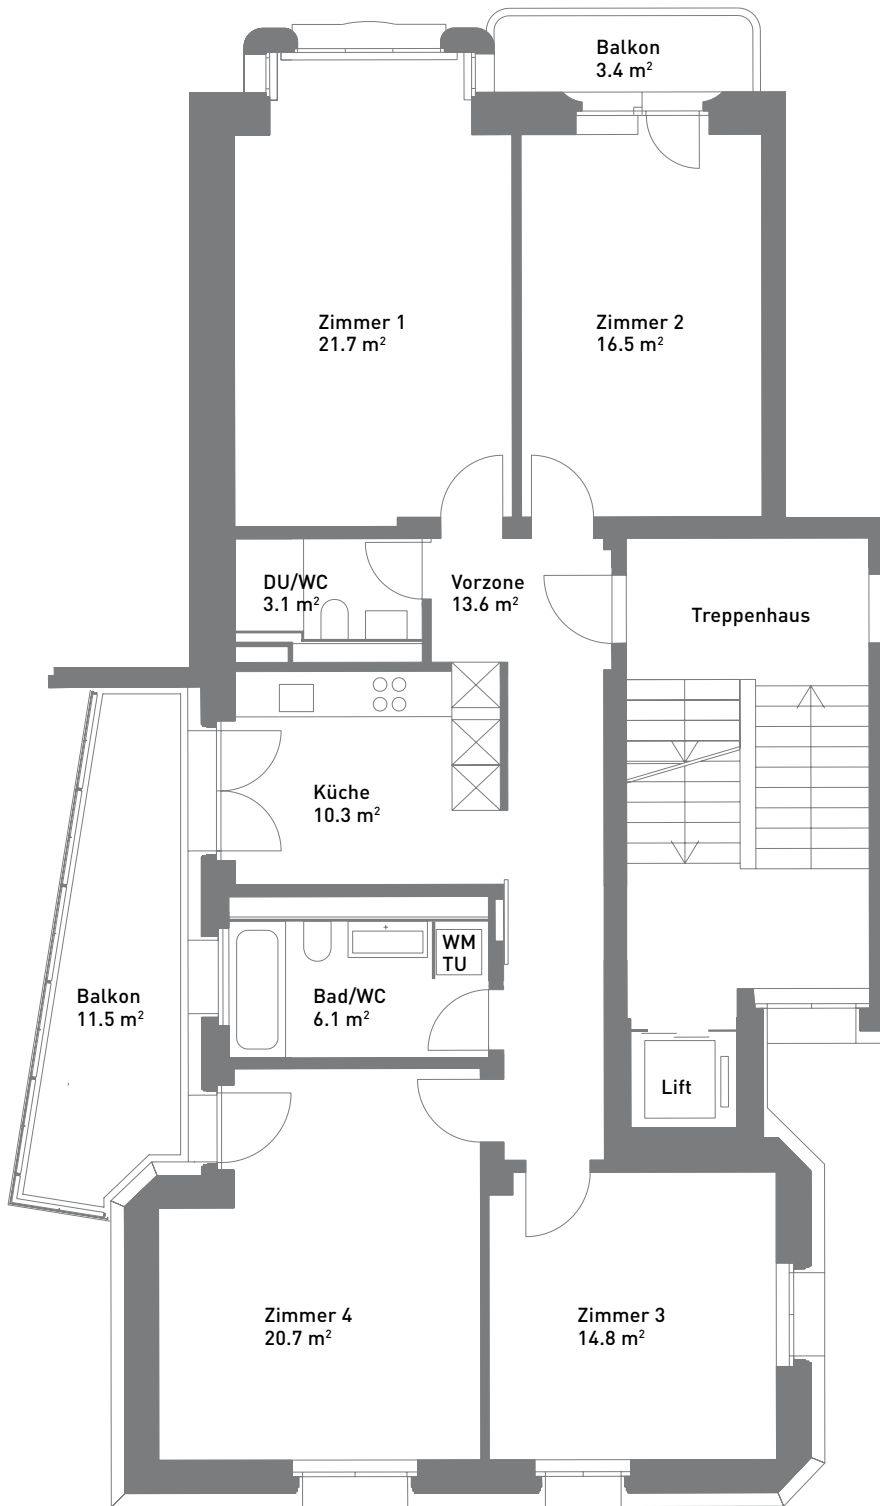

4½-Zimmer-Wohnung, ca. 107 m²

Massstab 1:100

0 5m

3. Obergeschoss rechts

11.1302

Badenerstrasse 123, Zürich

Keller

Masstab 1:100

1. Untergeschoss

Estrich

Massstab 1:100

0 5m

6. Obergeschoss links, Estrich

Badenerstrasse 123, Zürich