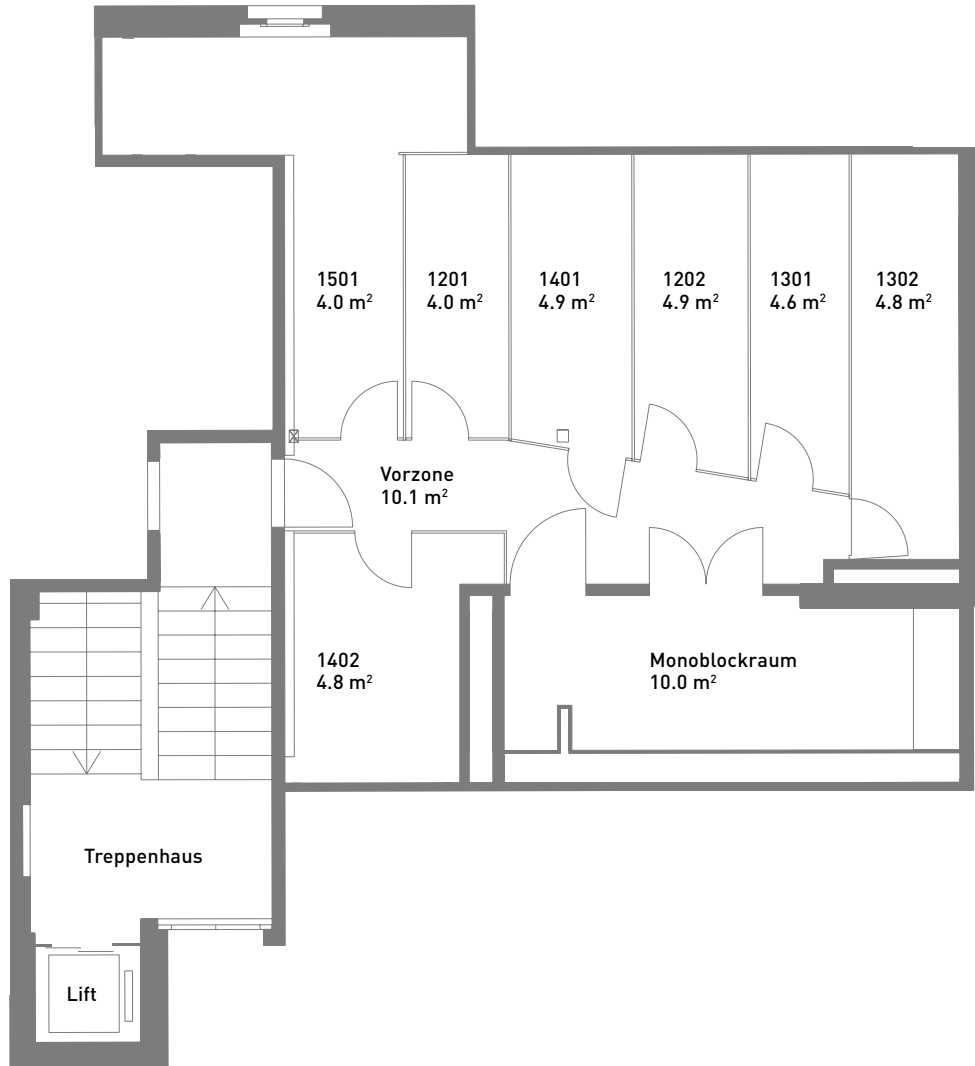

4½-Zimmer-Wohnung, ca. 105 m²

Massstab 1:100

4. Obergeschoss rechts

11.1402

Keller

Masstab 1:100

1. Untergeschoss

Estrich

Massstab 1:100

0 5m

6. Obergeschoss links, Estrich

Badenerstrasse 123, Zürich