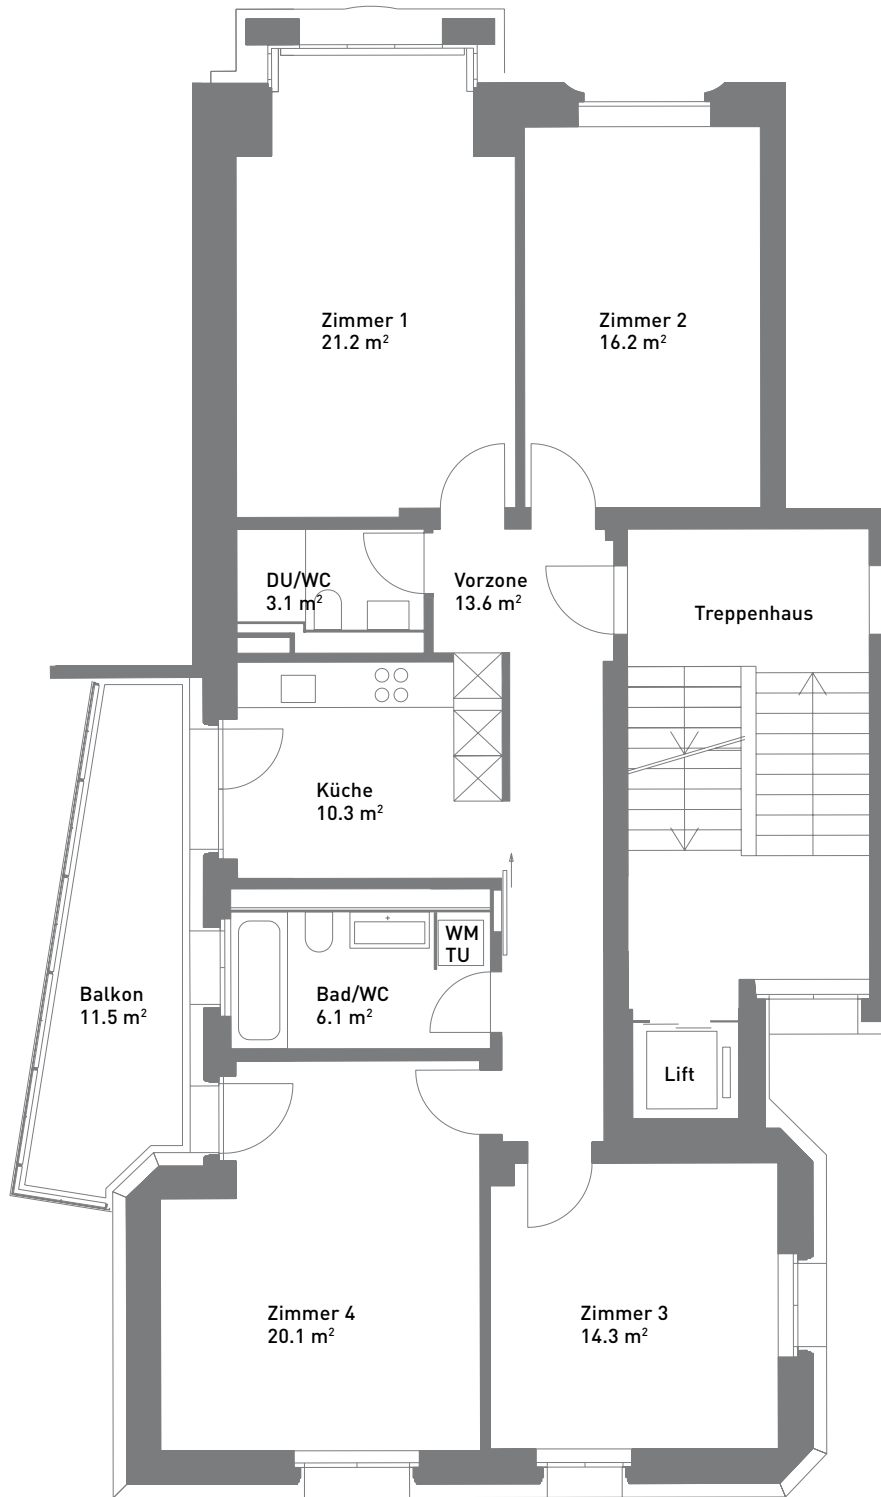

4½-Zimmer-Wohnung, ca. 105 m²

Massstab 1:100

4. Obergeschoss rechts

11.1402

Keller

Masstab 1:100

1. Untergeschoss

Estrich

Massstab 1:100

0 5m

6. Obergeschoss links, Estrich

Badenerstrasse 123, Zürich