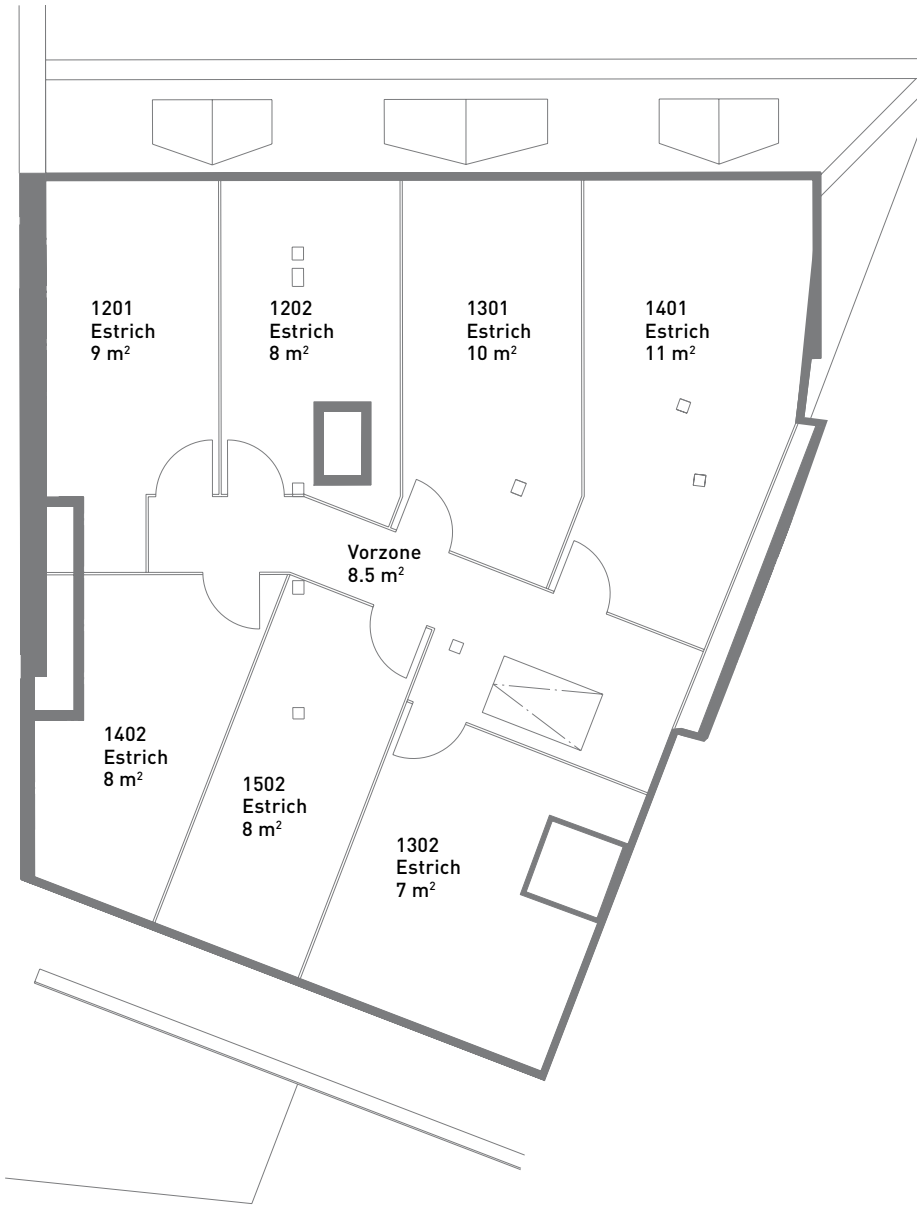

# 4½-Zimmer-Wohnung, ca. 109 m<sup>2</sup>

Masstab 1:100

0 5m

4. Obergeschoss links

9.1401

Badenerstrasse 119, Zürich

# Estrich

Massstab 1:100

## 6. Obergeschoss rechts, Estrich

# Keller

Masstab 1:100

0 5m

1. Untergeschoss