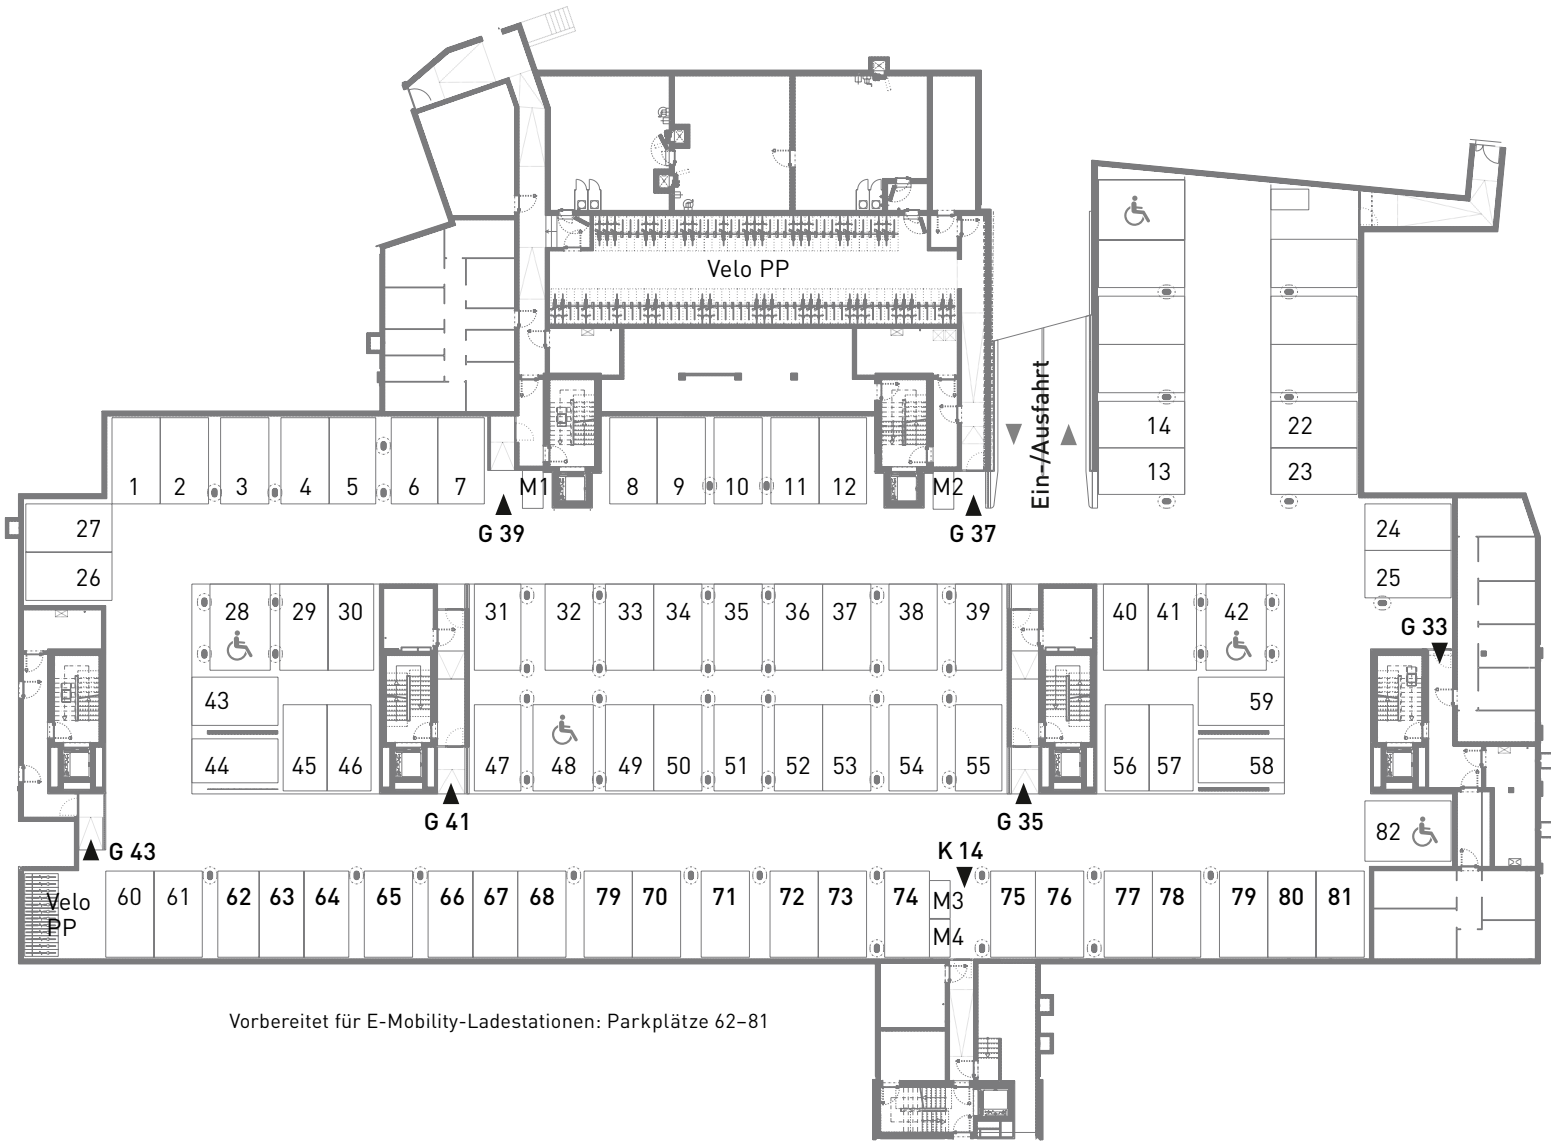

3 1/2-Zimmer-Wohnung, ca. 92 m²

Massstab 1:100

0 5m

Badenerstr. 131 1. Obergeschoss

131.101

Grünhof-Areal, Zürich

Kellerabteile und Waschen

Massstab 1:100

0 5m

Badenerstr. 131	1. Untergeschoss	131.101
		131.201, 131.202
		131.301, 131.302
		131.401, 131.402
		131.501

Grünhof-Areal, Zürich

Tiefgarage

Massstab 1:100

0 5m

Grüngasse 33, 35, 37, 39, 41, 43

Köchlistrasse 14