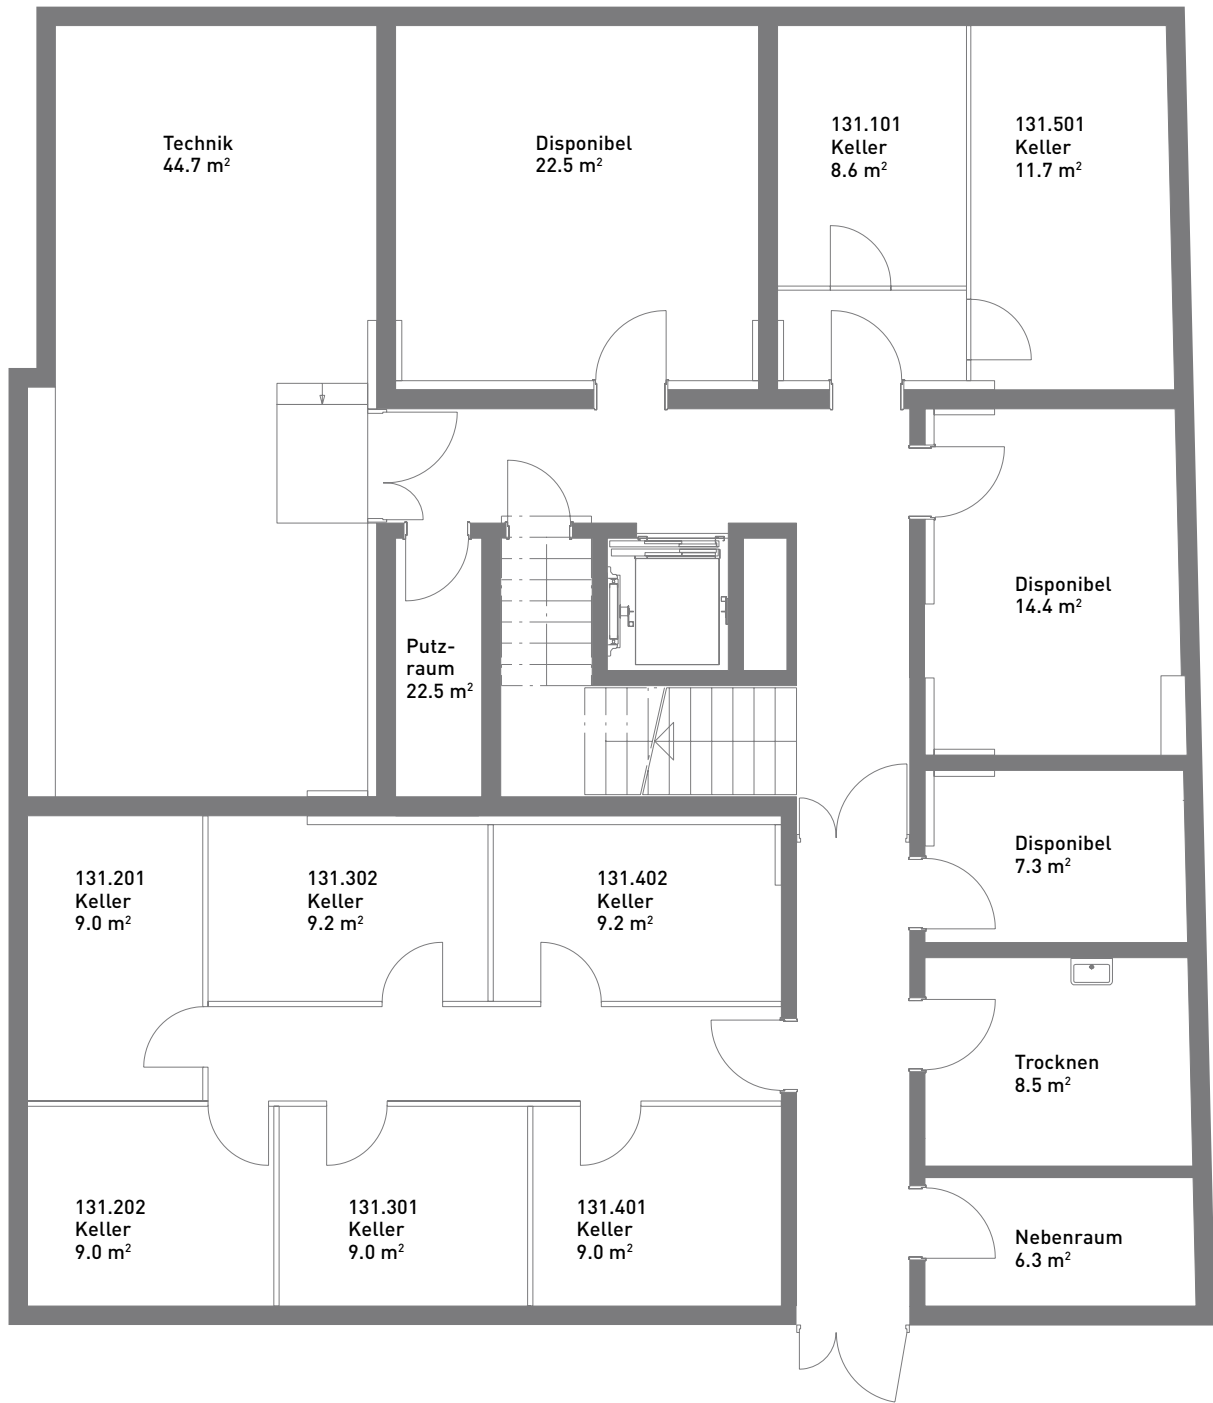

3 1/2-Zimmer-Wohnung, ca. 92 m²

Massstab 1:100

0 5m

Badenerstr. 131 1. Obergeschoss

131.101

Grünhof-Areal, Zürich

Kellerabteile und Waschen

Massstab 1:100

0 5m

Badenerstr. 131	1. Untergeschoss	131.101
		131.201, 131.202
		131.301, 131.302
		131.401, 131.402
		131.501

Grünhof-Areal, Zürich

Tiefgarage

Massstab 1:100

0 5m

Grüngasse 33, 35, 37, 39, 41, 43

Köchlistrasse 14