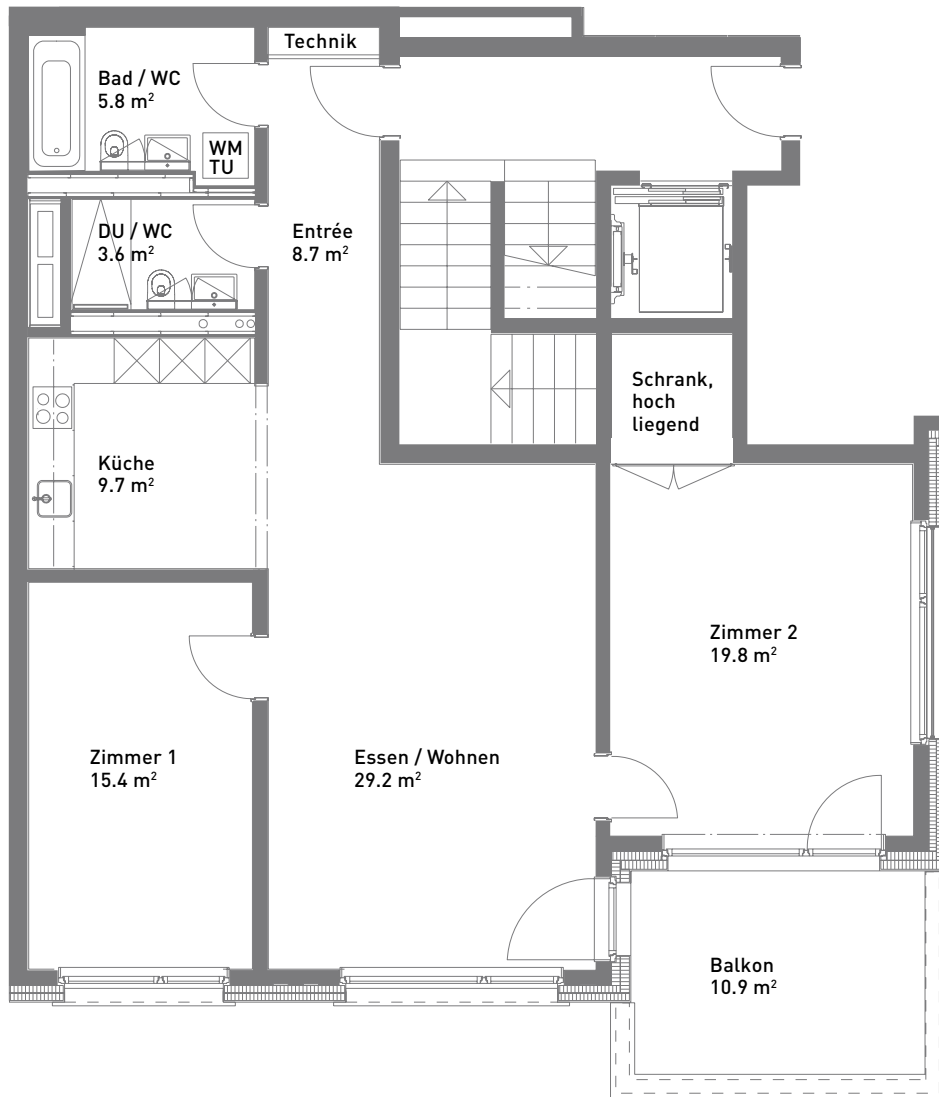

3 1/2-Zimmer-Wohnung, ca. 92 m²

Massstab 1:100

0 5m

Badenerstr. 131 1. Obergeschoss

131.101

Grünhof-Areal, Zürich

Kellerabteile und Waschen

Massstab 1:100

0 5m

Badenerstr. 131	1. Untergeschoss	131.101
		131.201, 131.202
		131.301, 131.302
		131.401, 131.402
		131.501

Grünhof-Areal, Zürich

Tiefgarage

Massstab 1:100

0 5m

Grüngasse 33, 35, 37, 39, 41, 43

Köchlistrasse 14