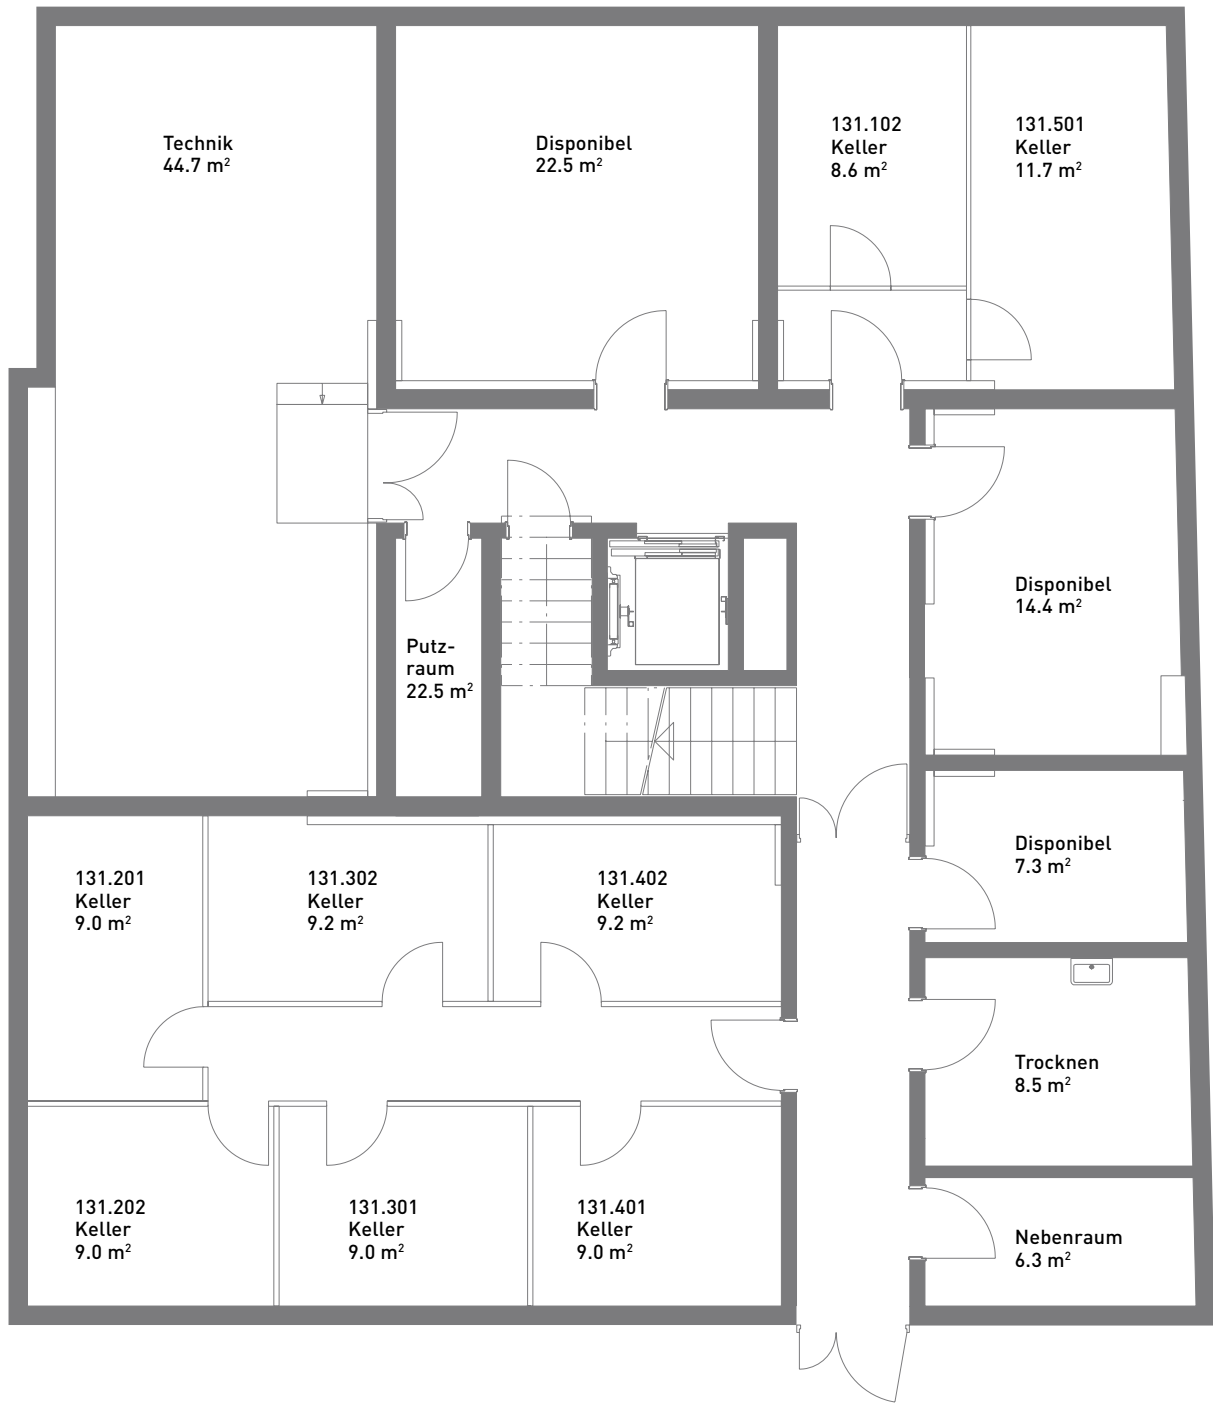

3 1/2-Zimmer-Wohnung, ca. 93 m²

Massstab 1:100

Badenerstr. 131 2. Obergeschoss

131.202

Grünhof-Areal, Zürich

Kellerabteile und Waschen

Massstab 1:100

0 5m

Badenerstr. 131	1. Untergeschoss	131.102
		131.201, 131.202
		131.301, 131.302
		131.401, 131.402
		131.501

Grünhof-Areal, Zürich

Tiefgarage

Massstab 1:100

Grüngasse 33, 35, 37, 39, 41, 43

Köchlistrasse 14