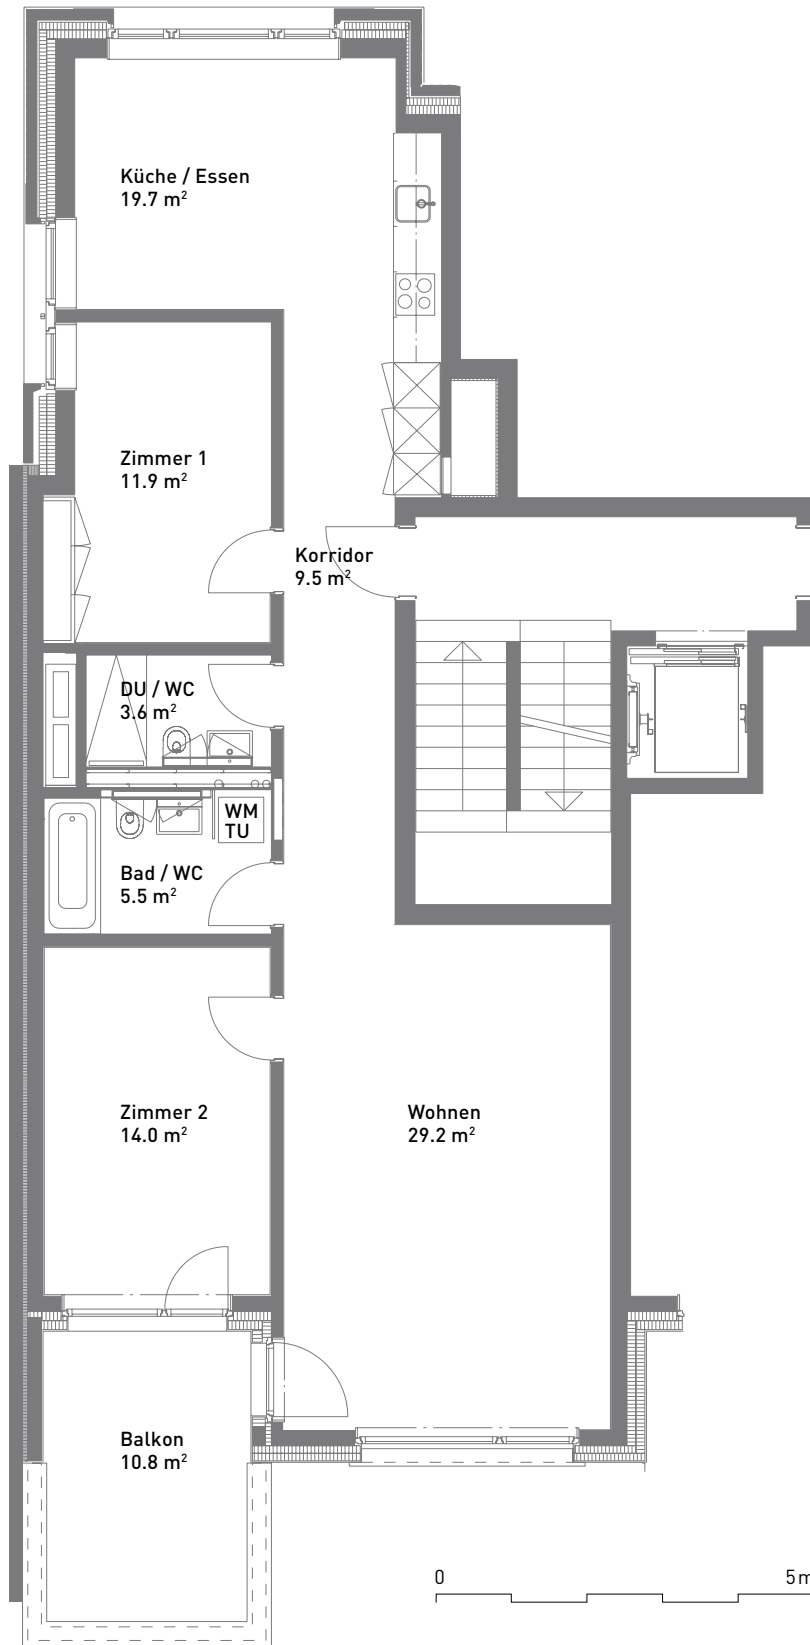

3 1/2-Zimmer-Wohnung, ca. 93 m²

Massstab 1:100

Badenerstr. 131 2. Obergeschoss

131.202

Grünhof-Areal, Zürich

Kellerabteile und Waschen

Massstab 1:100

0 5m

Badenerstr. 131	1. Untergeschoss	131.102
		131.201, 131.202
		131.301, 131.302
		131.401, 131.402
		131.501

Grünhof-Areal, Zürich

Tiefgarage

Massstab 1:100

Grüngasse 33, 35, 37, 39, 41, 43

Köchlistrasse 14