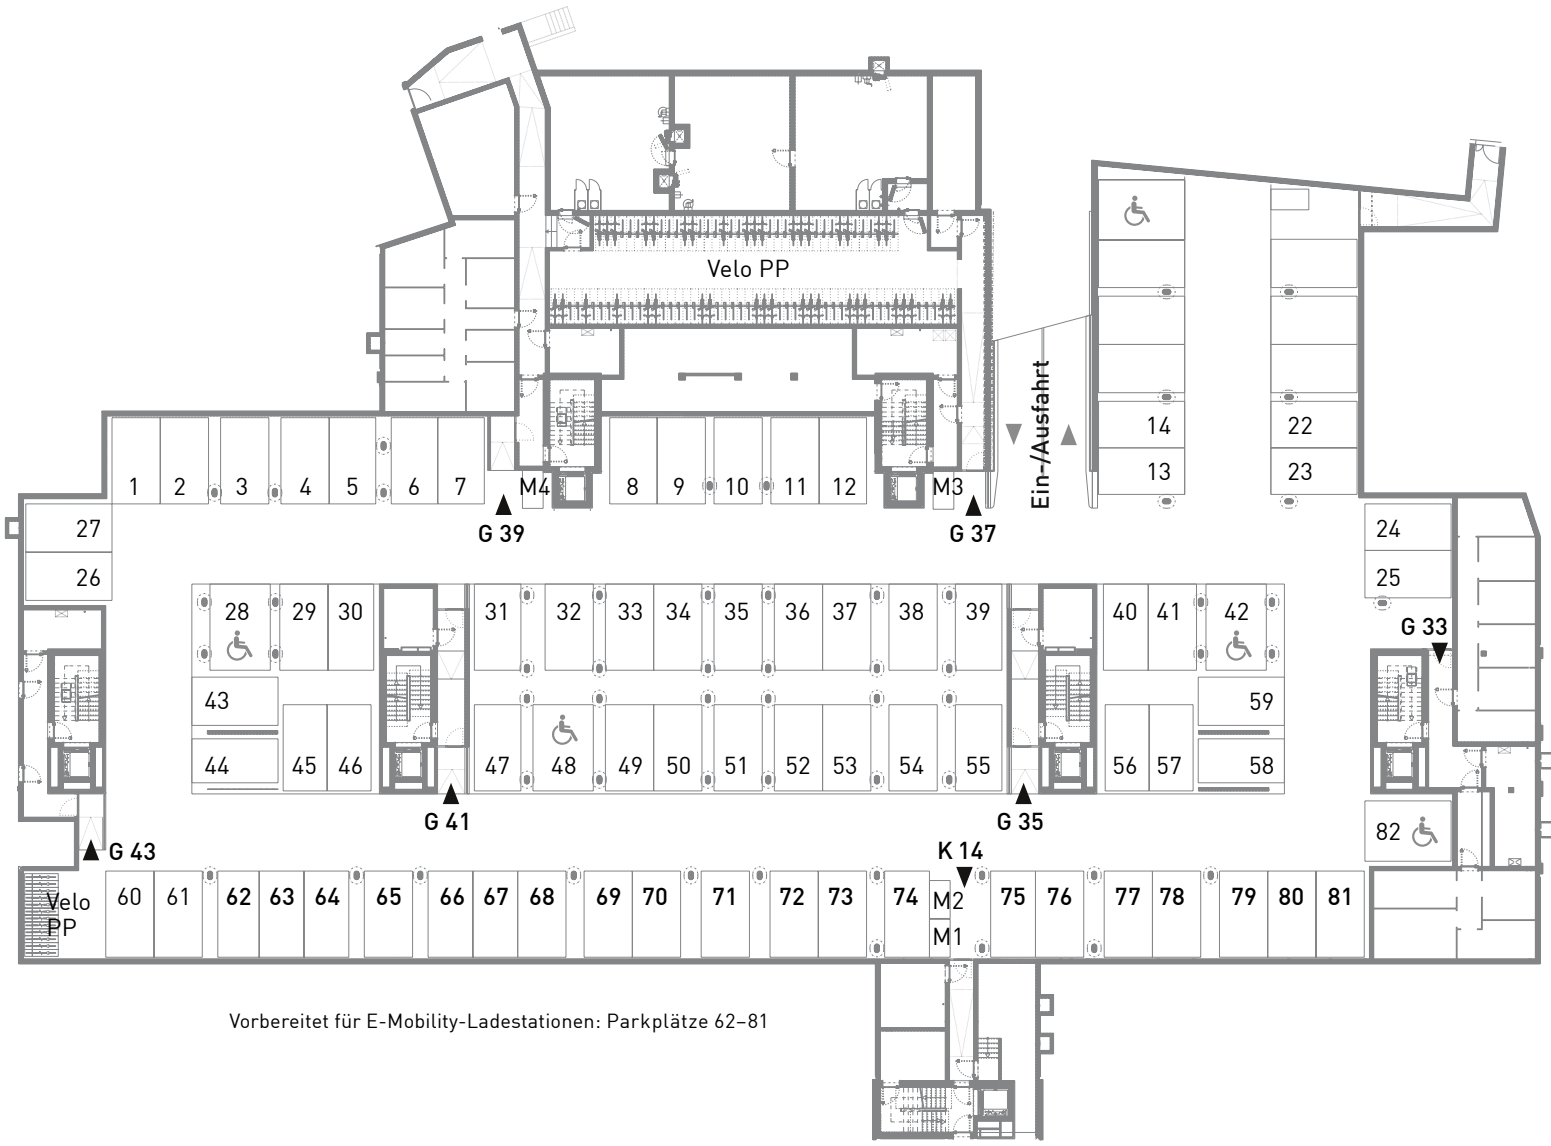

3 1/2-Zimmer-Wohnung, ca. 93 m²

Massstab 1:100

Badenerstr. 131 2. Obergeschoss

131.202

Grünhof-Areal, Zürich

Kellerabteile und Waschen

Massstab 1:100

0 5m

Badenerstr. 131	1. Untergeschoss	131.102
		131.201, 131.202
		131.301, 131.302
		131.401, 131.402
		131.501

Grünhof-Areal, Zürich

Tiefgarage

Massstab 1:100

Grüngasse 33, 35, 37, 39, 41, 43

Köchlistrasse 14