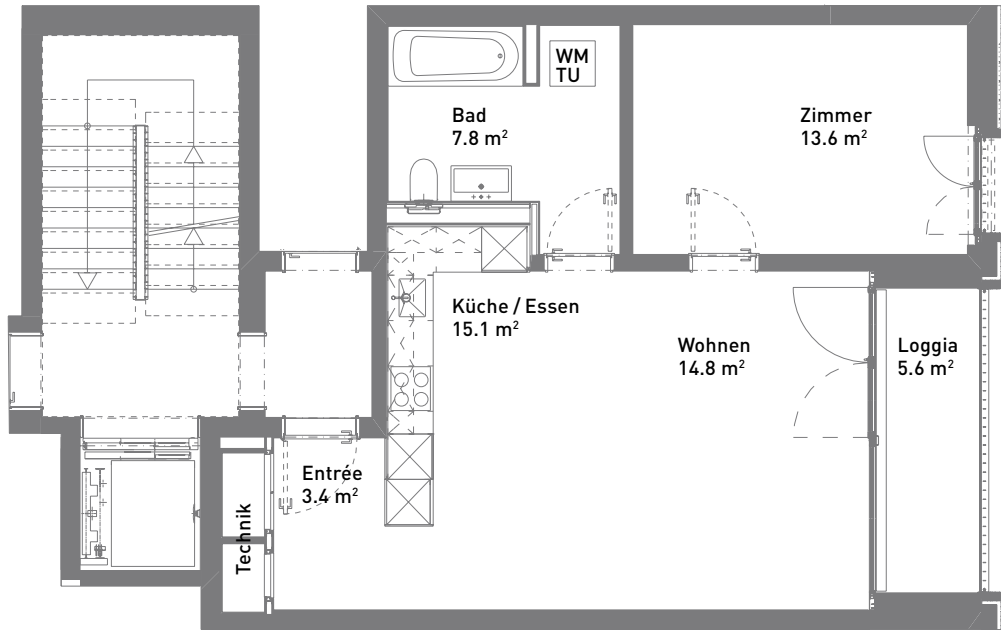

2½-Zimmer-Wohnung, ca. 55 m²

Massstab 1:100

0 5m

Grüngasse 37 2. Obergeschoss 37.203

Gleicher Wohnungstyp

Grüngasse 37 3. Obergeschoss 37.303

Grünhof-Areal, Zürich

Keller

Massstab 1:100

Grüngasse 37	1. Untergeschoss	37.1
		37.203
		37.303
		37.401, 37.402
		37.502

Grünhof-Areal, Zürich

Tiefgarage

Massstab 1:100

0 5m

Grüngasse 33, 35, 37, 39, 41, 43

Köchlistrasse 14