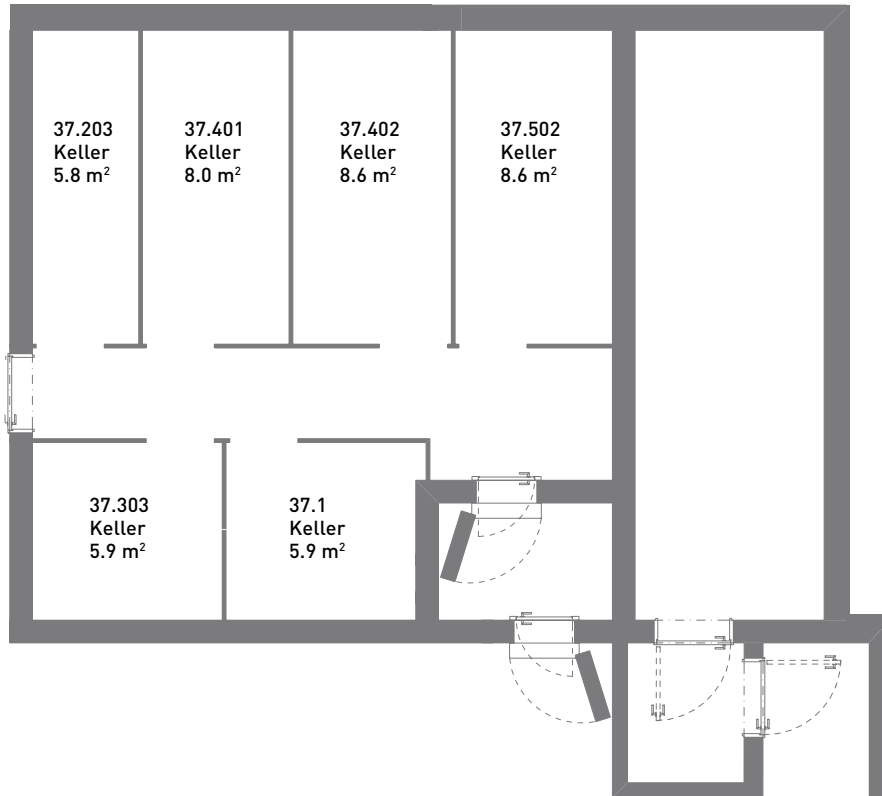

2½-Zimmer-Wohnung, ca. 55 m²

Massstab 1:100

0 5m

Grüngasse 37 2. Obergeschoss 37.203

Gleicher Wohnungstyp

Grüngasse 37 3. Obergeschoss 37.303

Grünhof-Areal, Zürich

Keller

Massstab 1:100

Grüngasse 37	1. Untergeschoss	37.1
		37.203
		37.303
		37.401, 37.402
		37.502

Grünhof-Areal, Zürich

Tiefgarage

Massstab 1:100

0 5m

Grüngasse 33, 35, 37, 39, 41, 43

Köchlistrasse 14