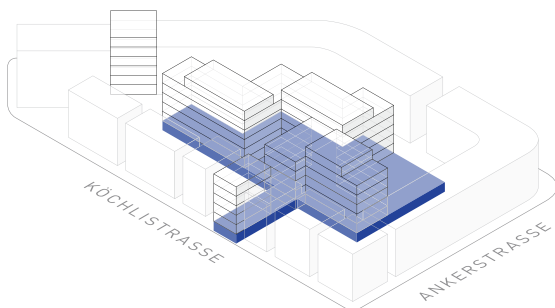

2½-Zimmer-Wohnung, ca. 55 m²

Massstab 1:100

0 5m

Grüngasse 37 2. Obergeschoss 37.203

Gleicher Wohnungstyp

Grüngasse 37 3. Obergeschoss 37.303

Grünhof-Areal, Zürich

Keller

Massstab 1:100

Grüngasse 37	1. Untergeschoss	37.1
		37.203
		37.303
		37.401, 37.402
		37.502

Grünhof-Areal, Zürich

Tiefgarage

Massstab 1:100

0 5m

Grüngasse 33, 35, 37, 39, 41, 43

Köchlistrasse 14