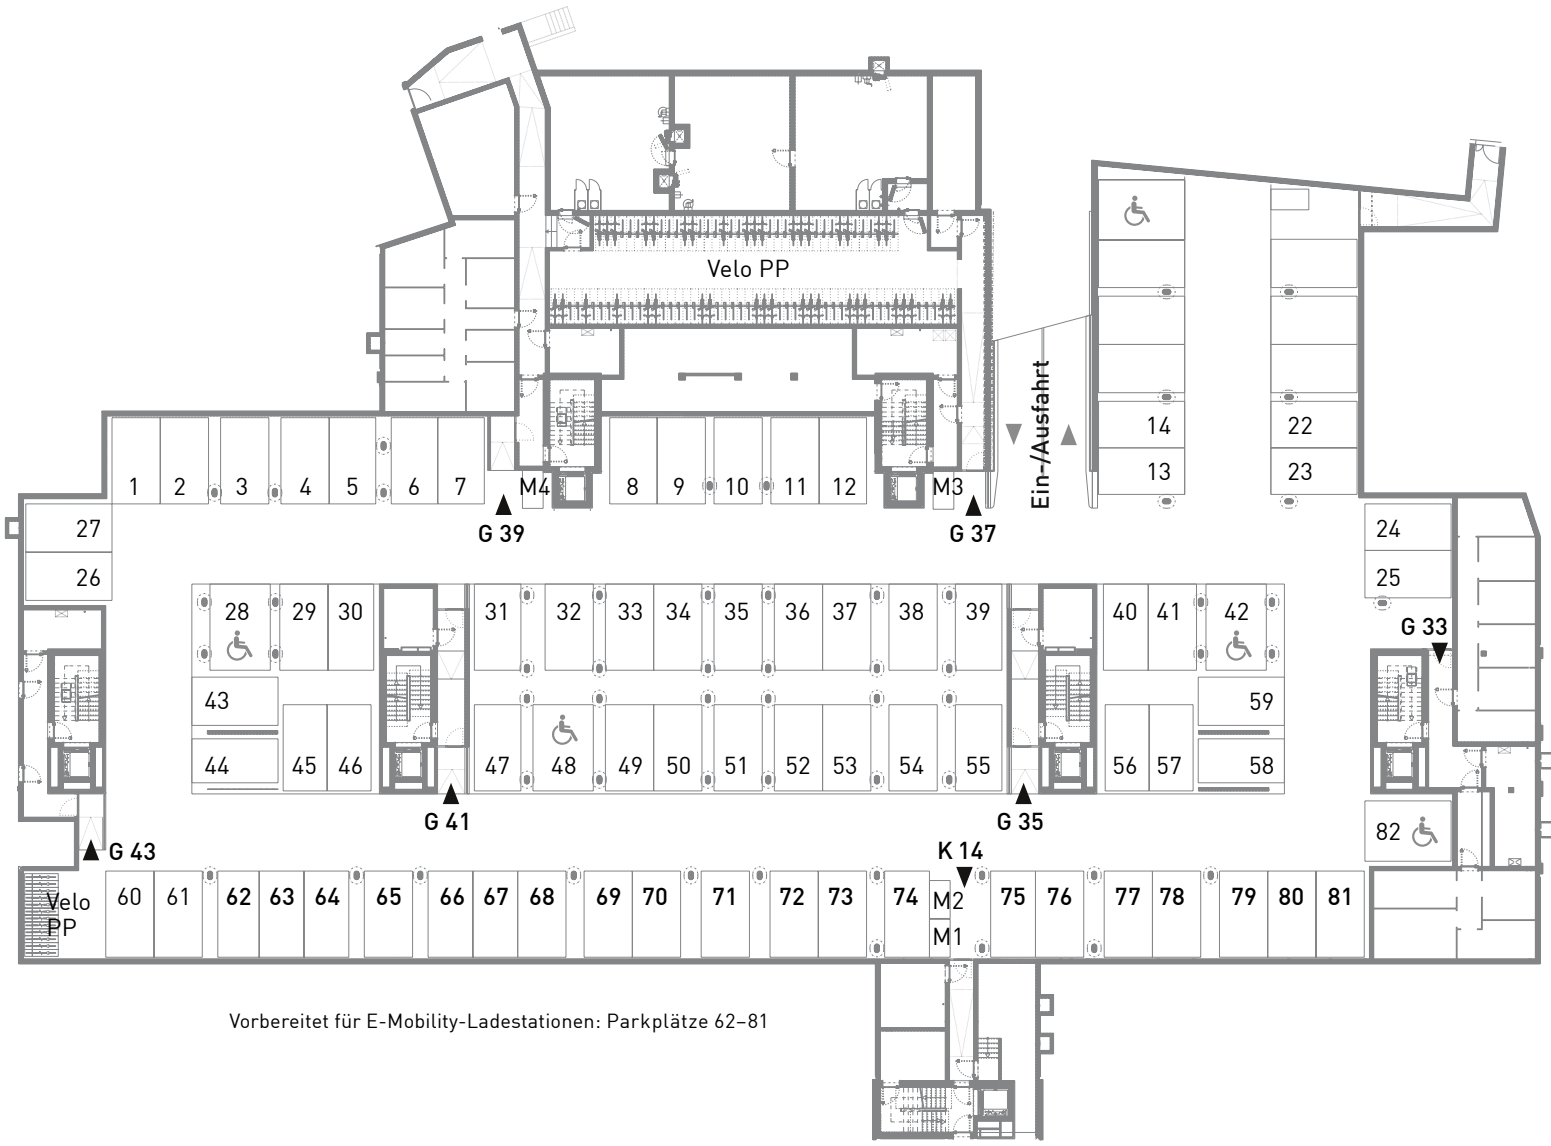

2½-Zimmer-Wohnung, ca. 55 m²

Massstab 1:100

0 5m

Grüngasse 37 2. Obergeschoss 37.203

Gleicher Wohnungstyp

Grüngasse 37 3. Obergeschoss 37.303

Grünhof-Areal, Zürich

Keller

Massstab 1:100

Grüngasse 37	1. Untergeschoss	37.1
		37.203
		37.303
		37.401, 37.402
		37.502

Grünhof-Areal, Zürich

Tiefgarage

Massstab 1:100

0 5m

Grüngasse 33, 35, 37, 39, 41, 43

Köchlistrasse 14