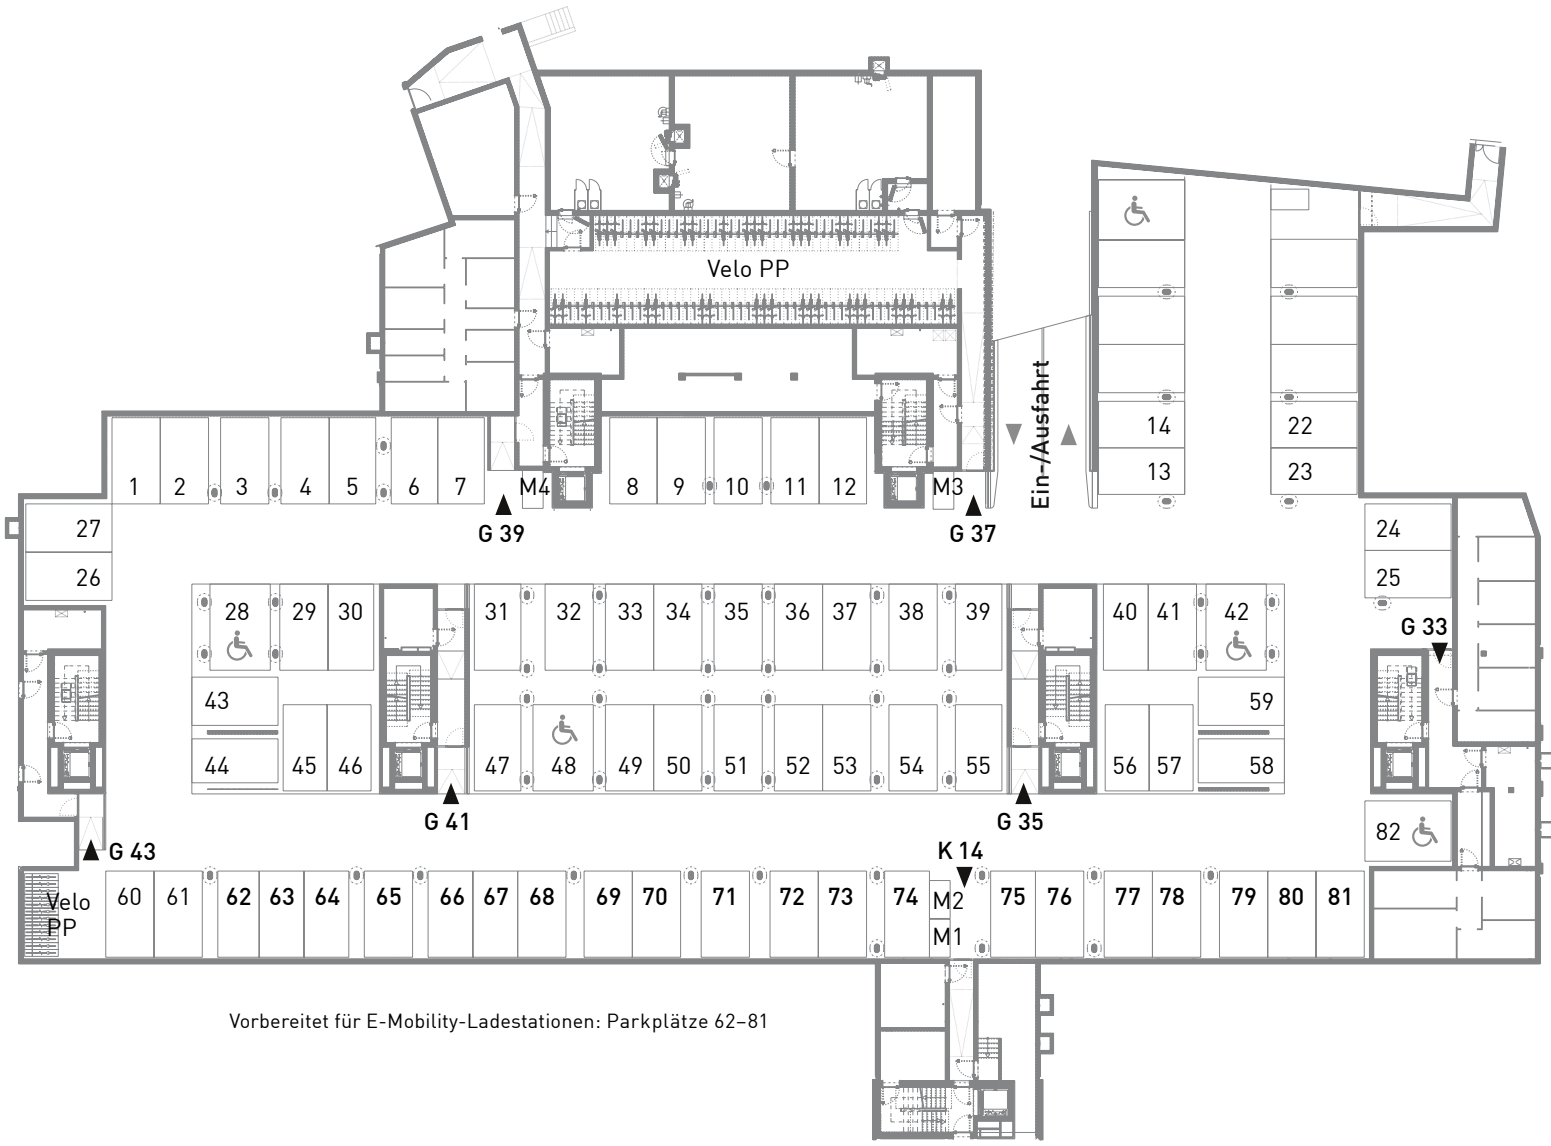

2½-Zimmer-Wohnung, ca. 58 m²

Massstab 1:100

0 5m

Grüngasse 41 2. Obergeschoss 41.203

Gleicher Wohnungstyp

Grüngasse 41 3. Obergeschoss 41.303

Grüngasse 41 4. Obergeschoss 41.403

Grünhof-Areal, Zürich

Keller

Massstab 1:100

Grüngasse 41	2. Untergeschoss	41.1, 41.2
		41.101, 41.102
		41.201, 41.202, 41.203
		41.303

Grünhof-Areal, Zürich

Tiefgarage

Massstab 1:100

Grüngasse 33, 35, 37, 39, 41, 43

Köchlistrasse 14