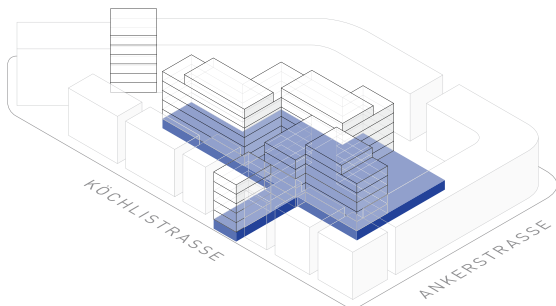

2½-Zimmer-Wohnung, ca. 58 m²

Massstab 1:100

0 5m

Grüngasse 41 2. Obergeschoss 41.203

Gleicher Wohnungstyp

Grüngasse 41 3. Obergeschoss 41.303

Grüngasse 41 4. Obergeschoss 41.403

Grünhof-Areal, Zürich

Keller

Massstab 1:100

Grüngasse 41	2. Untergeschoss	41.1, 41.2
		41.101, 41.102
		41.201, 41.202, 41.203
		41.303

Grünhof-Areal, Zürich

Tiefgarage

Massstab 1:100

Grüngasse 33, 35, 37, 39, 41, 43

Köchlistrasse 14