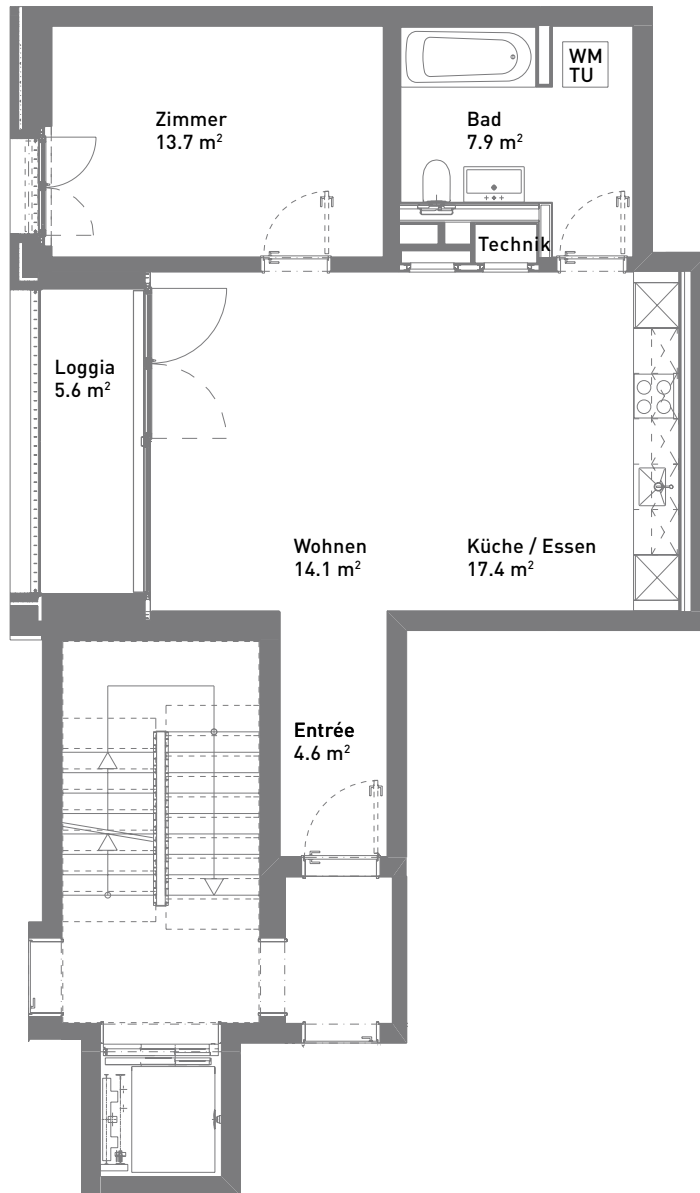

2½-Zimmer-Wohnung, ca. 58 m²

Massstab 1:100

0 5m

Grüngasse 41 2. Obergeschoss 41.203

Gleicher Wohnungstyp

Grüngasse 41 3. Obergeschoss 41.303

Grüngasse 41 4. Obergeschoss 41.403

Grünhof-Areal, Zürich

Keller

Massstab 1:100

Grüngasse 41	2. Untergeschoss	41.1, 41.2
		41.101, 41.102
		41.201, 41.202, 41.203
		41.303

Grünhof-Areal, Zürich

Tiefgarage

Massstab 1:100

Grüngasse 33, 35, 37, 39, 41, 43

Köchlistrasse 14