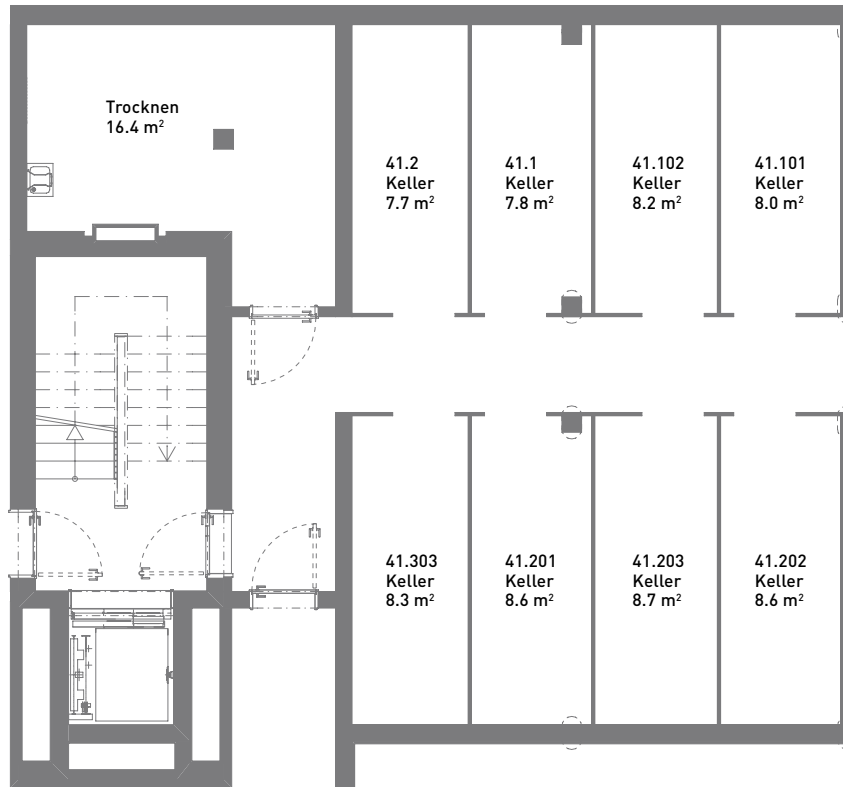

2½-Zimmer-Wohnung, ca. 58 m²

Massstab 1:100

0 5m

Grüngasse 41 2. Obergeschoss 41.203

Gleicher Wohnungstyp

Grüngasse 41 3. Obergeschoss 41.303

Grüngasse 41 4. Obergeschoss 41.403

Grünhof-Areal, Zürich

Keller

Massstab 1:100

Grüngasse 41	2. Untergeschoss	41.1, 41.2
		41.101, 41.102
		41.201, 41.202, 41.203
		41.303

Grünhof-Areal, Zürich

Tiefgarage

Massstab 1:100

Grüngasse 33, 35, 37, 39, 41, 43

Köchlistrasse 14